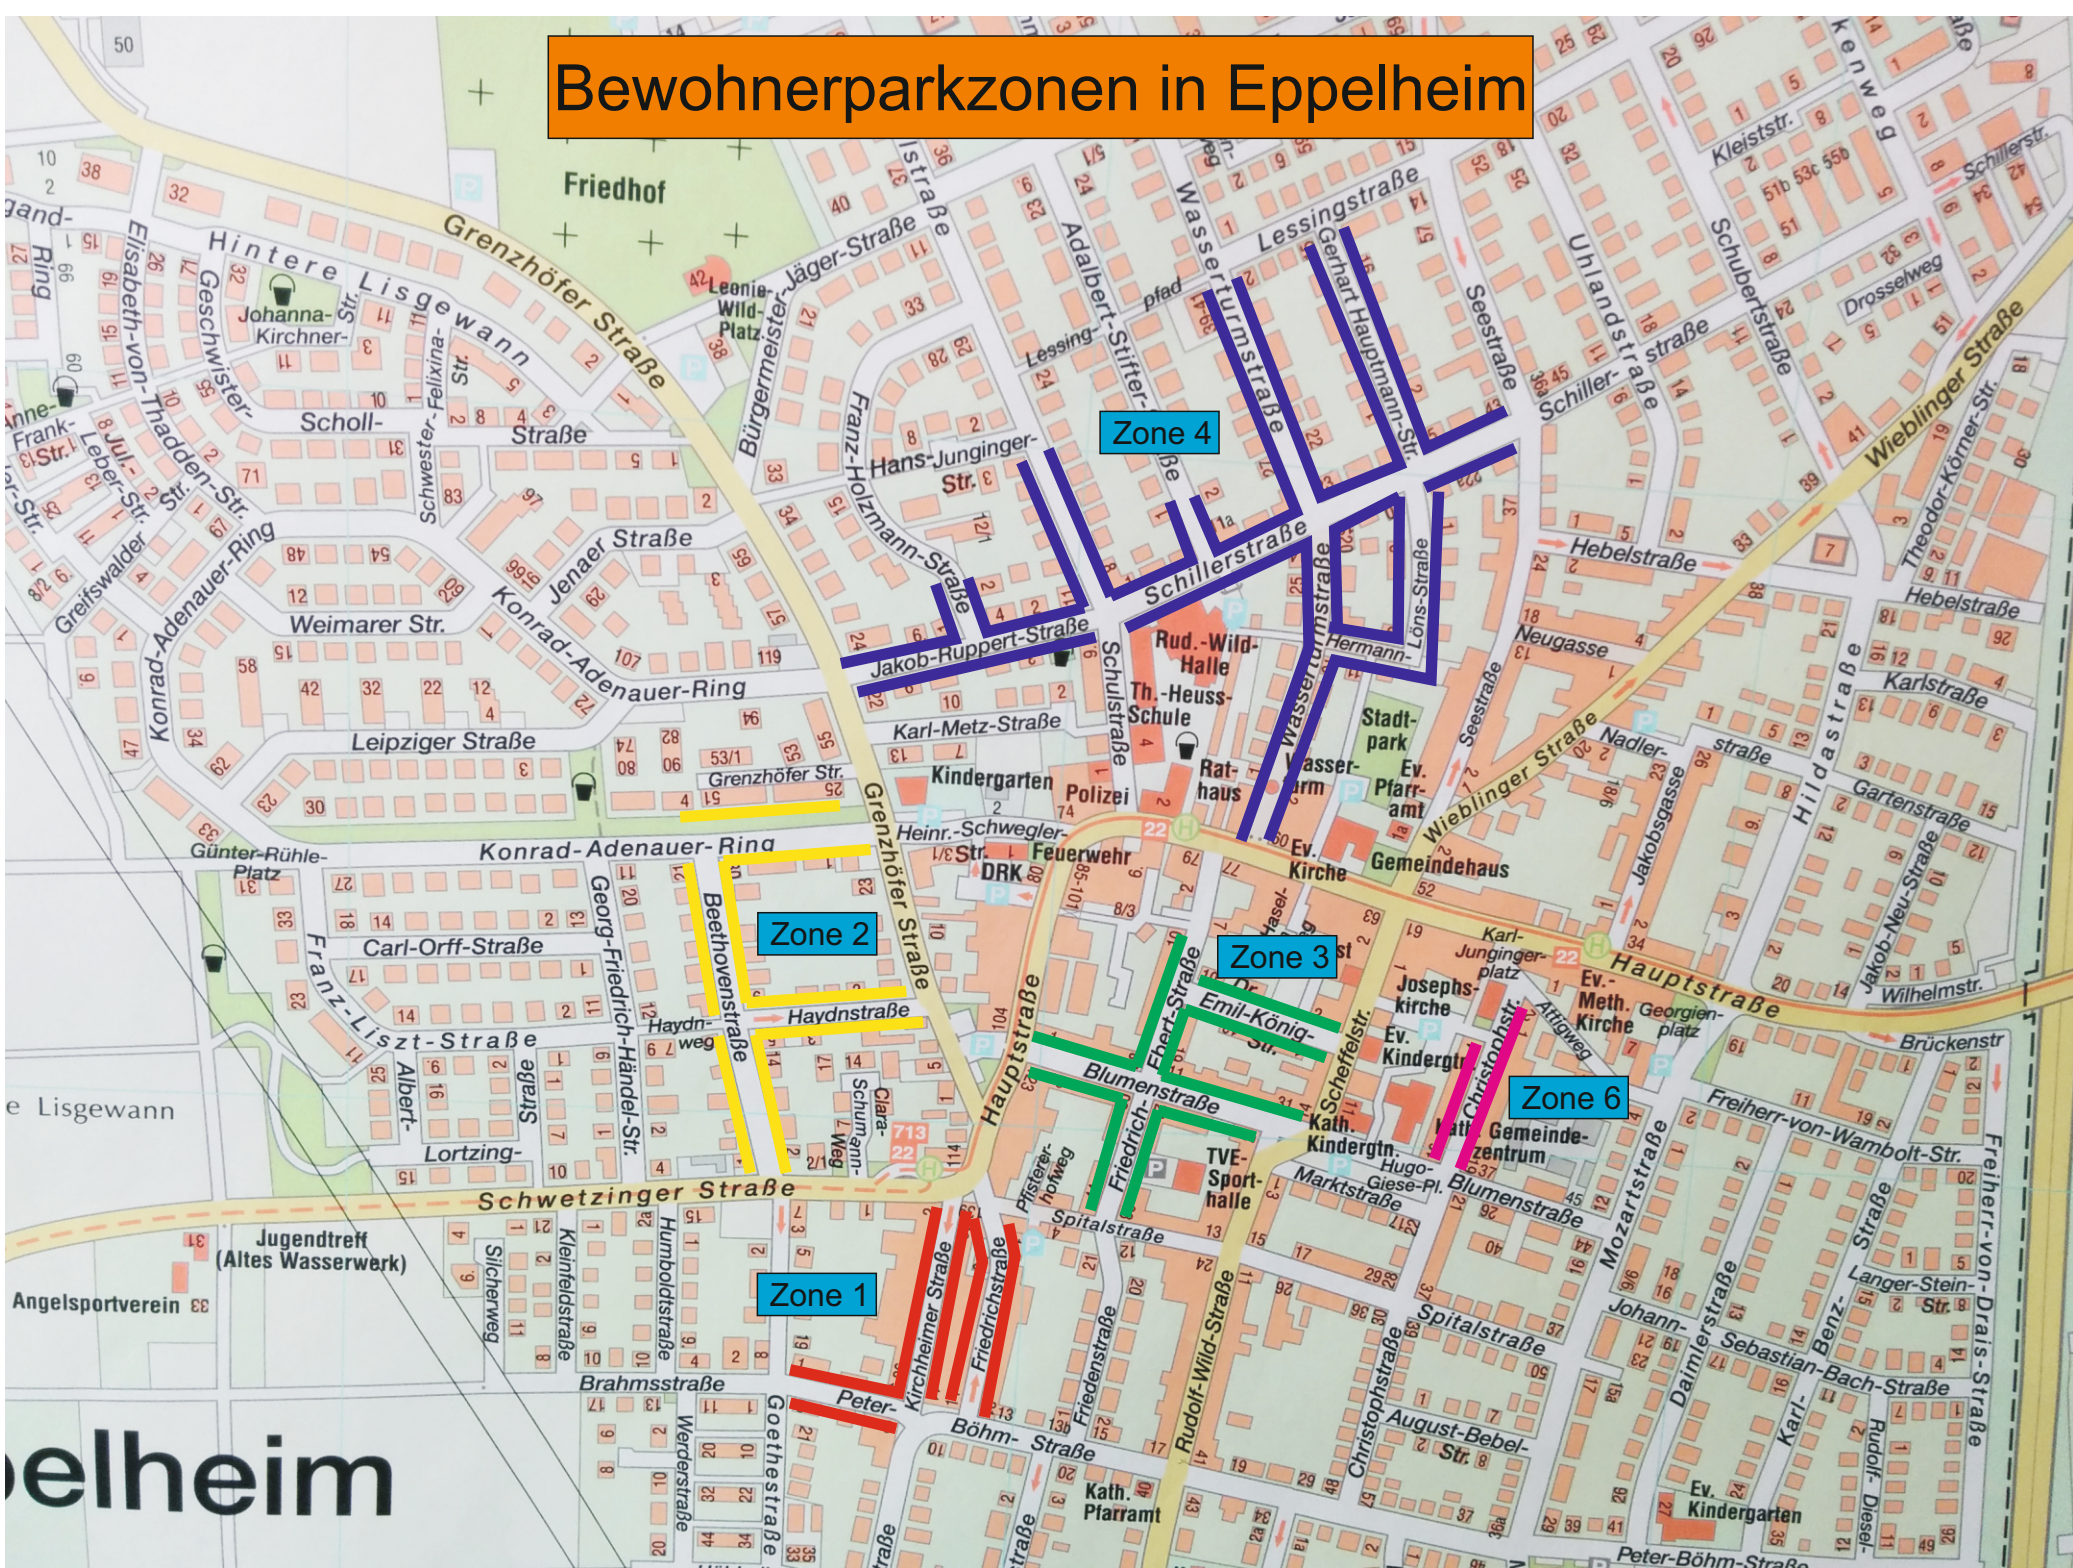

Bewohnerparkzonen in Eppelheim

Folgende Bewohnerparkzonen sind in Eppelheim eingerichtet:

Bewohnerparkzone 1: Kirchheimer Straße, Peter-Böhm-Straße, Friedrichstraße

Bewohnerparkzone 2: Beethovenstraße, Haydnstraße, Konrad-Adenauer-Ring (zwischen Grenzhofer Straße und Beethovenstraße)

Bewohnerparkzone 3: Dr.-Emil-König-Straße, Friedrich-Ebert-Straße, Blumenstraße (zwischen Hauptstraße und Scheffelstraße)

Bewohnerparkzone 4: Schillerstraße, Schulstraße, Wasserturmstraße, Hermann-Löns-Straße, Gerhard-Hauptmann-Straße, Franz-Holzmann-Straße, Jakob-Ruppert-Straße, Adalbert-Stifter-Straße

Bewohnerparkzone 5: Jakobsgasse

Bewohnerparkzone 6: Christophstraße