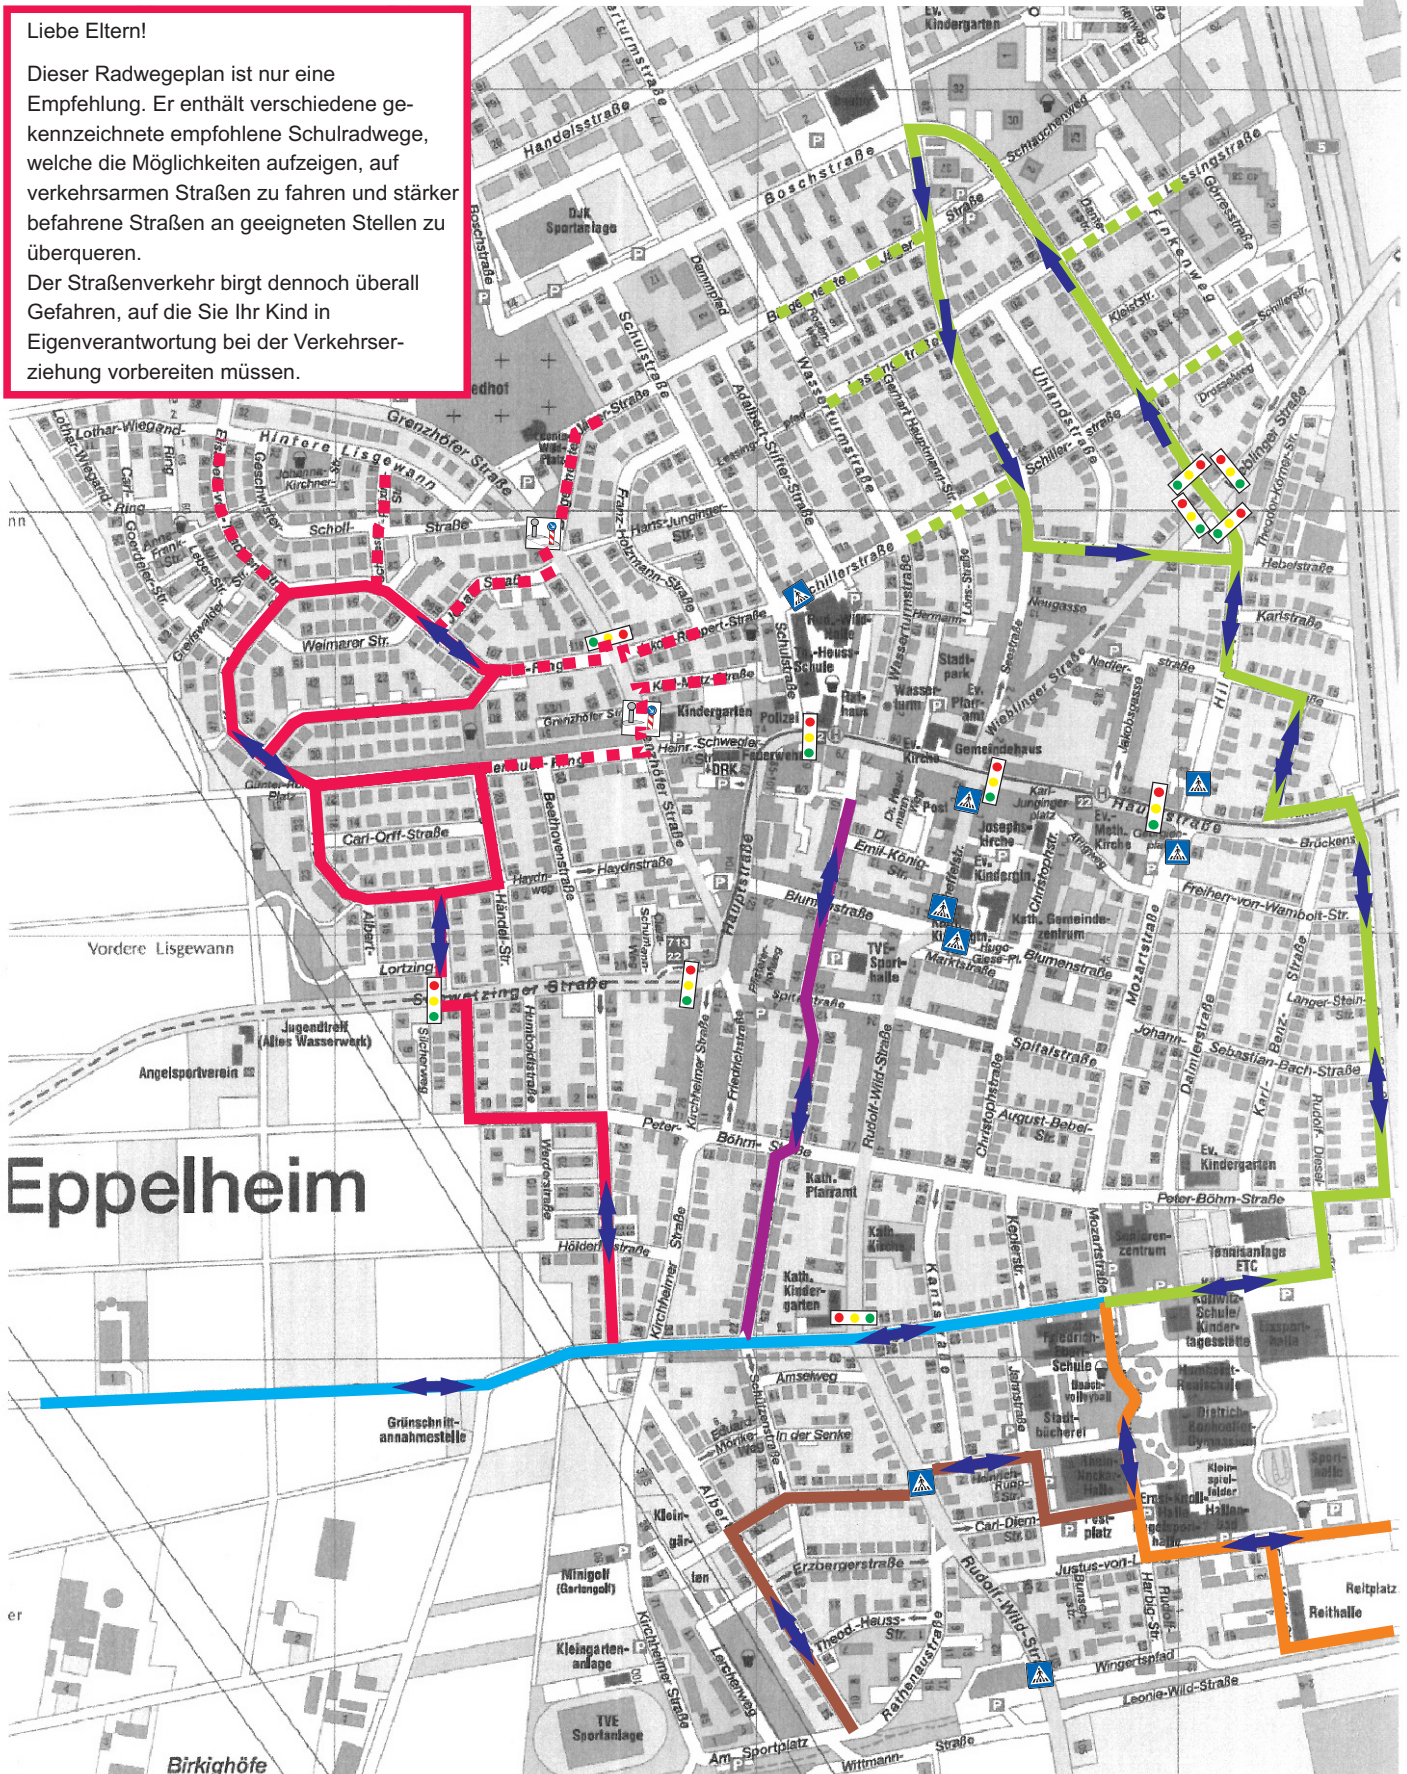

Radwegeplan der Stadt Eppelheim für die weiterführenden Schulen im Schulzentrum

Liebe Eltern!

Dieser Radwegeplan ist nur eine Empfehlung. Er enthält verschiedene gekennzeichnete empfohlene Schulradwege, welche die Möglichkeiten aufzeigen, auf verkehrsarmen Straßen zu fahren und stärker befahrene Straßen an geeigneten Stellen zu überqueren.

Der Straßenverkehr birgt dennoch überall Gefahren, auf die Sie Ihr Kind in Eigenverantwortung bei der Verkehrserziehung vorbereiten müssen.

Eppelheim

Empfohlener Schulweg

- Route Eppelheim West
- Route Eppelheim Mitte
- Route Eppelheim Nord-Ost
- Route Eppelheim Süd

- Route Plankstadt
- Route Pfaffgrund
- Einzugsgebiet/
Zugangswege
- ➔ Richtungsverlauf der Routen

Fußgängerüberweg

Überquerungshilfe

Fußgängerrampe