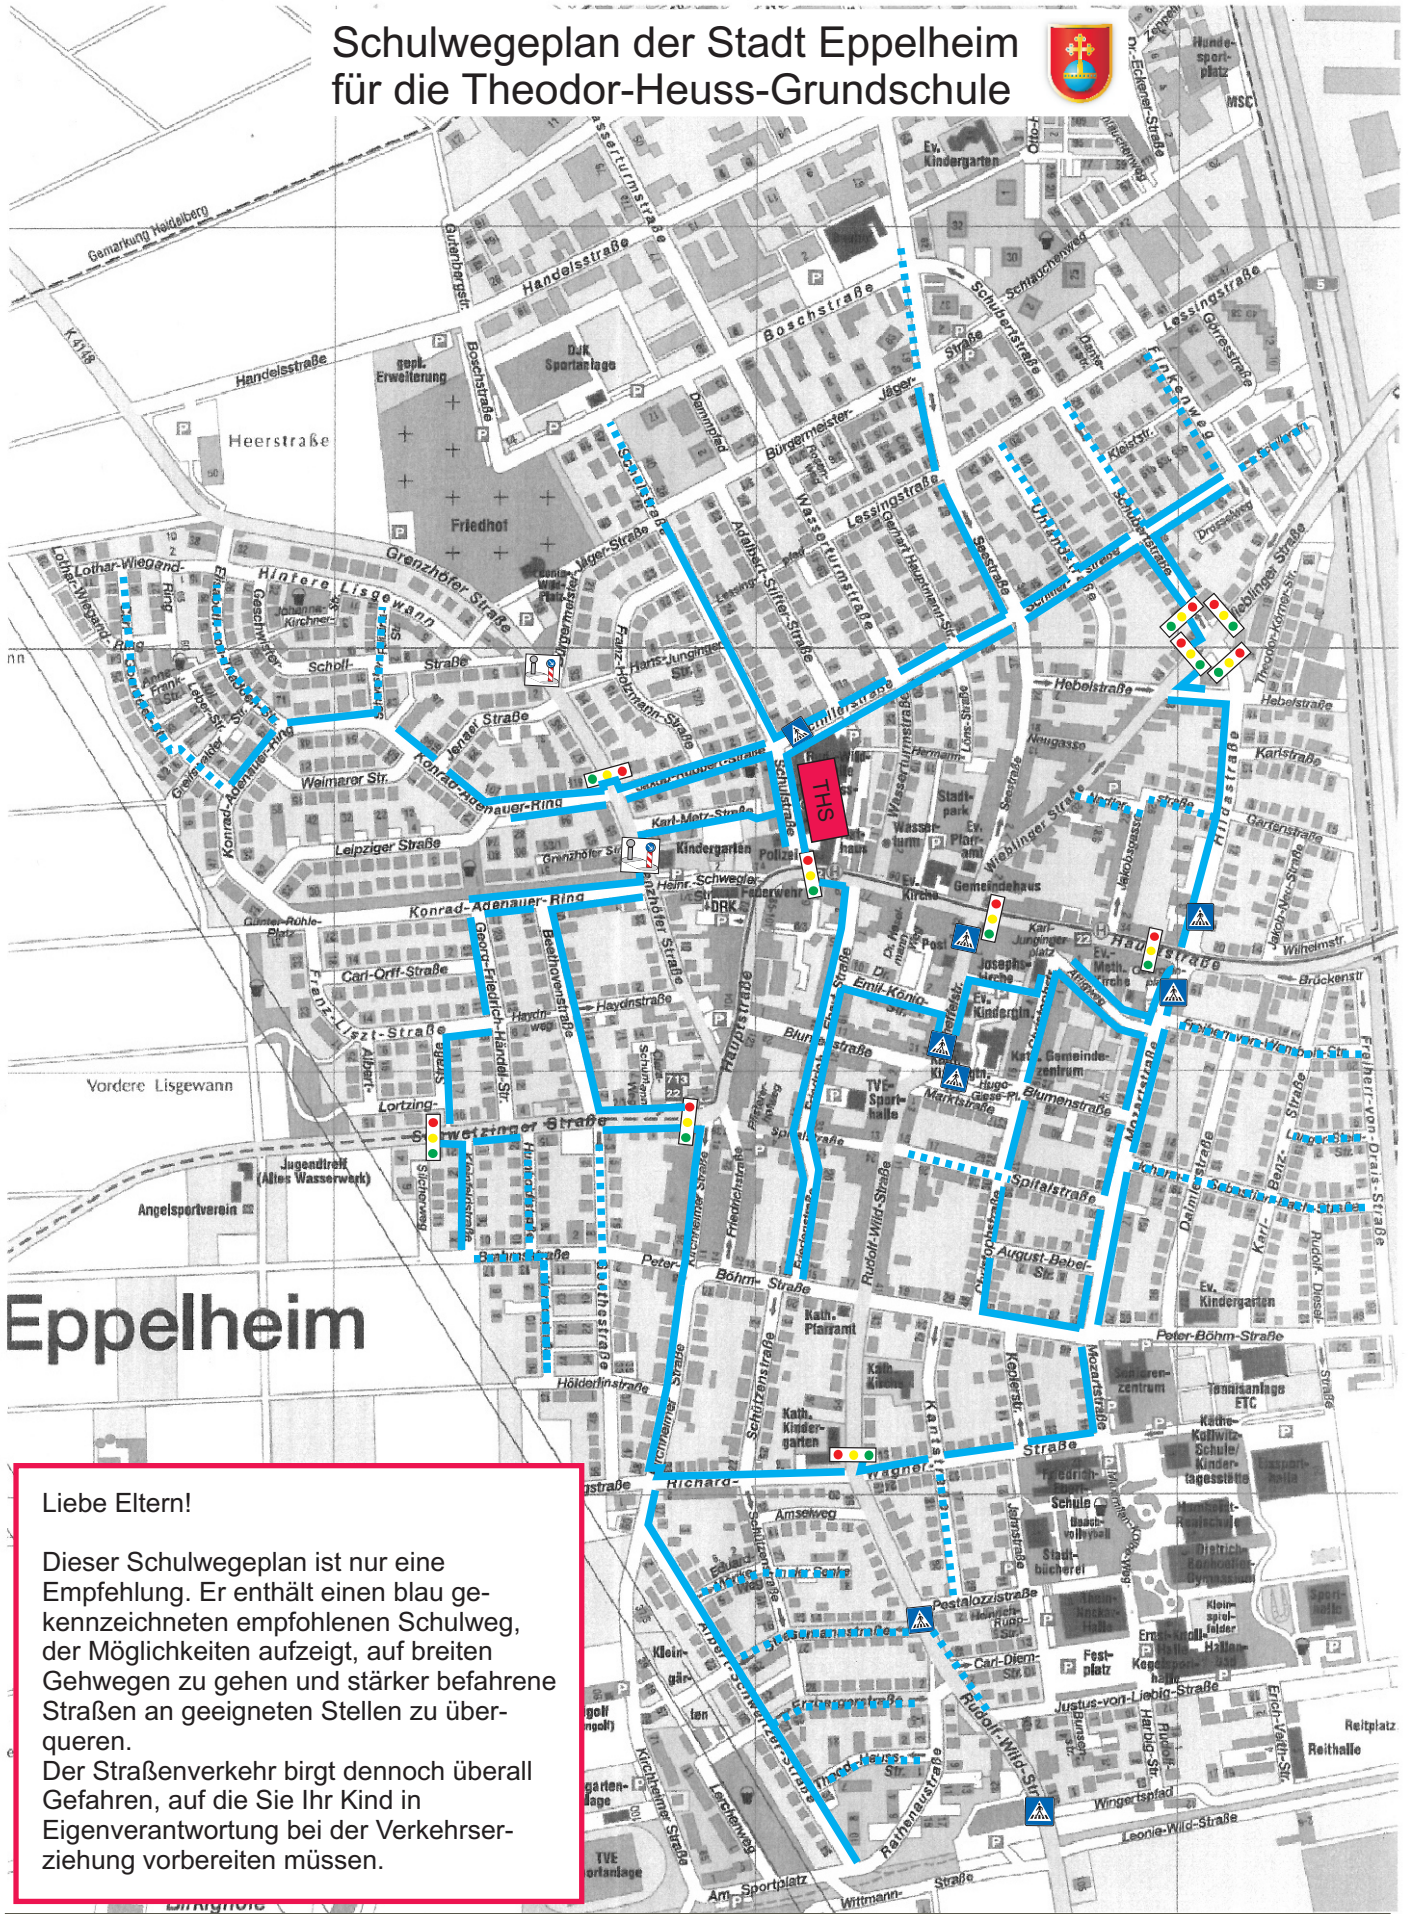

# Schulwegeplan der Stadt Eppelheim für die Theodor-Heuss-Grundschule

## Eppelheim

Liebe Eltern!

Dieser Schulwegeplan ist nur eine Empfehlung. Er enthält einen blau gekennzeichneten empfohlenen Schulweg, der Möglichkeiten aufzeigt, auf breiten Gehwegen zu gehen und stärker befahrene Straßen an geeigneten Stellen zu überqueren. Der Straßenverkehr birgt dennoch überall Gefahren, auf die Sie Ihr Kind in Eigenverantwortung bei der Verkehrserziehung vorbereiten müssen.

 Empfohlener Schulweg

Zebrastrreifen

 Einzugsgebiet/Zugangswege

 Fußgängerampel

Überquerungshilfe